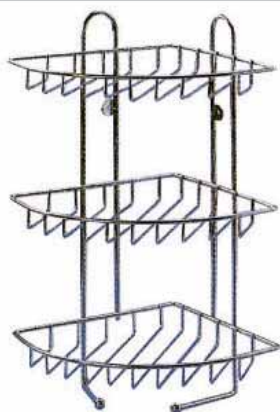

100 cm
140 cm
150 cm
160 cm
170 cm
180 cm
200 cm

921-08
stropný sušiak

919-03
sušiak

HH -270
Madlo na vaňu

HH 259
Madlo výklopné biele

LF 2053

YM - 451
dóza na utierky, nerez

LF 2027

49 x 20 x 20
EW 04304

31 x 20 x 20
EW 04303

skrinka nerez
50 x 18 x 75
LF 3116

skrinka plast
54 x 34 x 9
TS 2

skrinka nerez
LF 2388

skrinka plast
73 x 36 x 10
TS 3

drôtená polica
LW 1232

chróm / sklo
48 x 15 x 12
EW5 04013