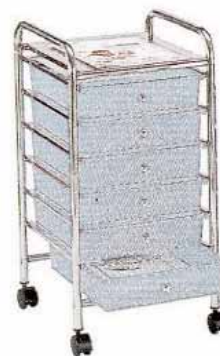

88 x 38 x 35
LF 2061

117 x 38 x 35
LF 2062

131 x 38 x 35
LF 2063

polica sklo
30 x 30 x 75
LF 2002T

polica chróm
40 x 30 x 102
LF 3137

polica sklo
30 x 30 x 104
P 61

LF-2896
28 x 28 x 107

132 x 34 x 34
LF 2076

LF 2028
62 x 25 x 21

LF 2514
44 x 25 x 21

LF 2530
44 x 25 x 21

sklenené police
51 x 35 x 30
LF 0022G

sklenené police
85 x 35 x 30
LF 0023G

sklenené police
116 x 35 x 30
LF 0024G

85 x 35 x 30
LF 0023

116 x 35 x 30
LF 0024

51 x 35 x 30
LF 0022

81 x 33 x 39
LF 0026

regál
LF 0001
33 x 38 x 65

regál
LF 0007
33 x 38 x 69

regál
81 x 33 x 39
LF 0002

regál
81 x 33 x 39
LF 0002

regál
81 x 33 x 39
LF 0002

regál 6
LF 2528
30 x 22 x 125